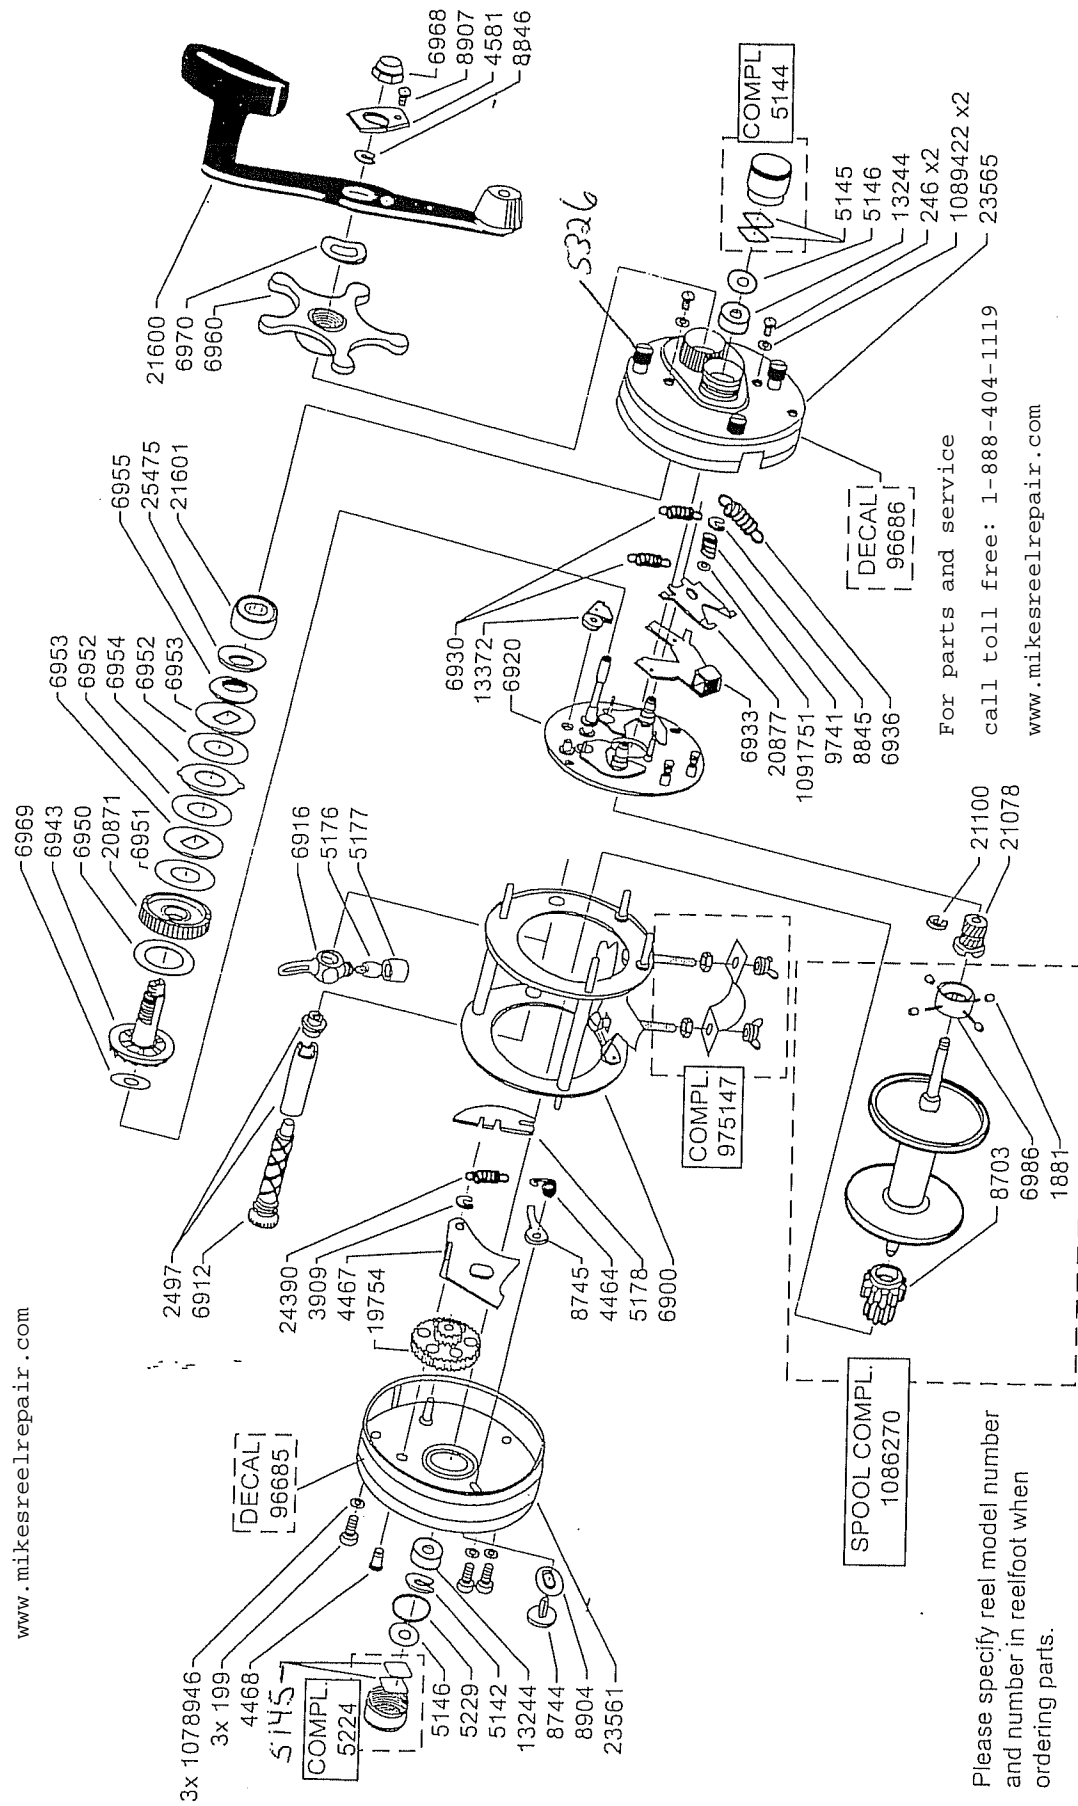

For parts and service
 call toll free: 1-888-404-1119
 www.mikesreelrepair.com

For parts and service
 call toll free: 1-888-404-1119
 www.mikesreelrepair.com

Please specify reel model number
 and number in reelfoot when
 ordering parts.

Vid beställning av reservdelar
 bör alltid rulltyp och nummer-
 beteckning under rullfoten anges.

Ambassadeur 7200 1200
 1083045 Black 34-12335-2